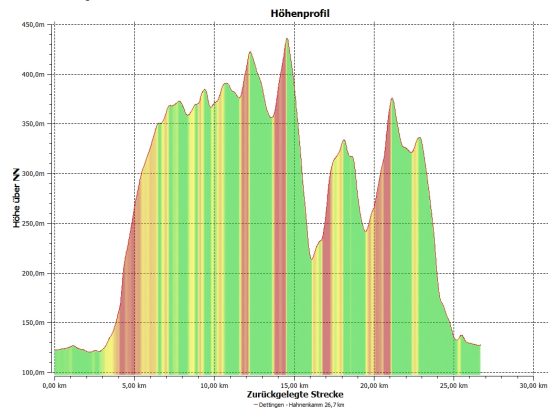

Spessartmäuse 2011 / Wanderung Nr. 10:

Datum: Samstag, 30.04.2011
Start: 08:00 Uhr Wanderheim Dettingen
Streckentyp: Rundwanderung
Wanderstrecke: Dettingen - Hahnenkamm
Wanderdaten: 26,7 km / 711 Hm
Einkehr: Berggasthof «Hahnenkamm» + Wanderheim Dettingen
Veranstalter: Spessartbund / Spessartbundcup 2011 – 1. Sportwanderung
Index: 20110430

Streckenverlauf:

Höhenprofil:

Kartenmaterial © BKG, TK 1:25.000 www.bkg.bund.de · Software © MagicMaps GmbH www.magicmaps.de